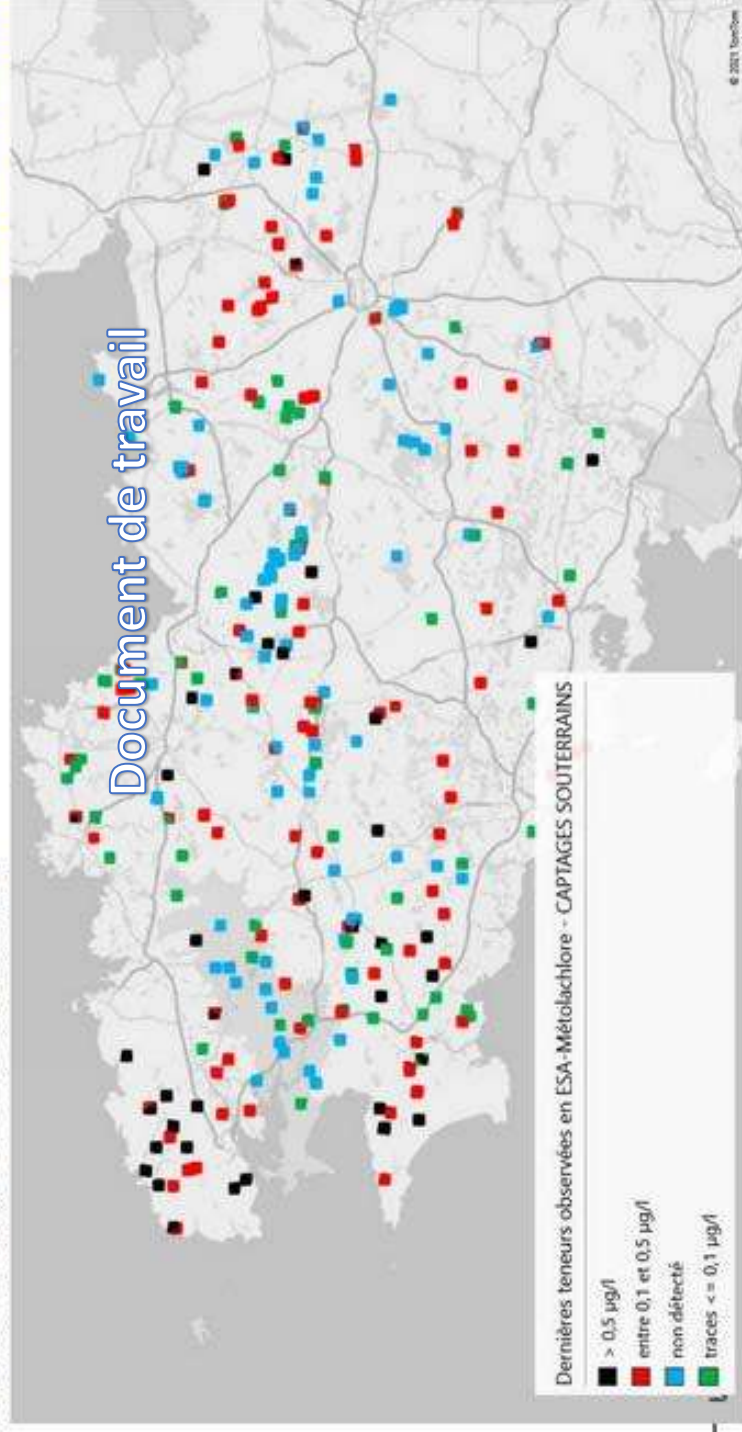

# Source ARS – 30 septembre 2021

**Situation au 30/09/2021**

Ressources superficielles

[ESA-Métolachlo](#)

L'avenir de l'eau

Syndicat Départemental  
d'Alimentation en Eau Potable  
des Côtes d'Armor

# Source ARS – 30 septembre 2021

**Situation au 30/09/2021**

Ressources souterraines

[ESA-Métolachlore](#)

L'avenir de l'eau

Syndicat Départemental  
d'Alimentation en Eau Potable  
des Côtes d'Armor