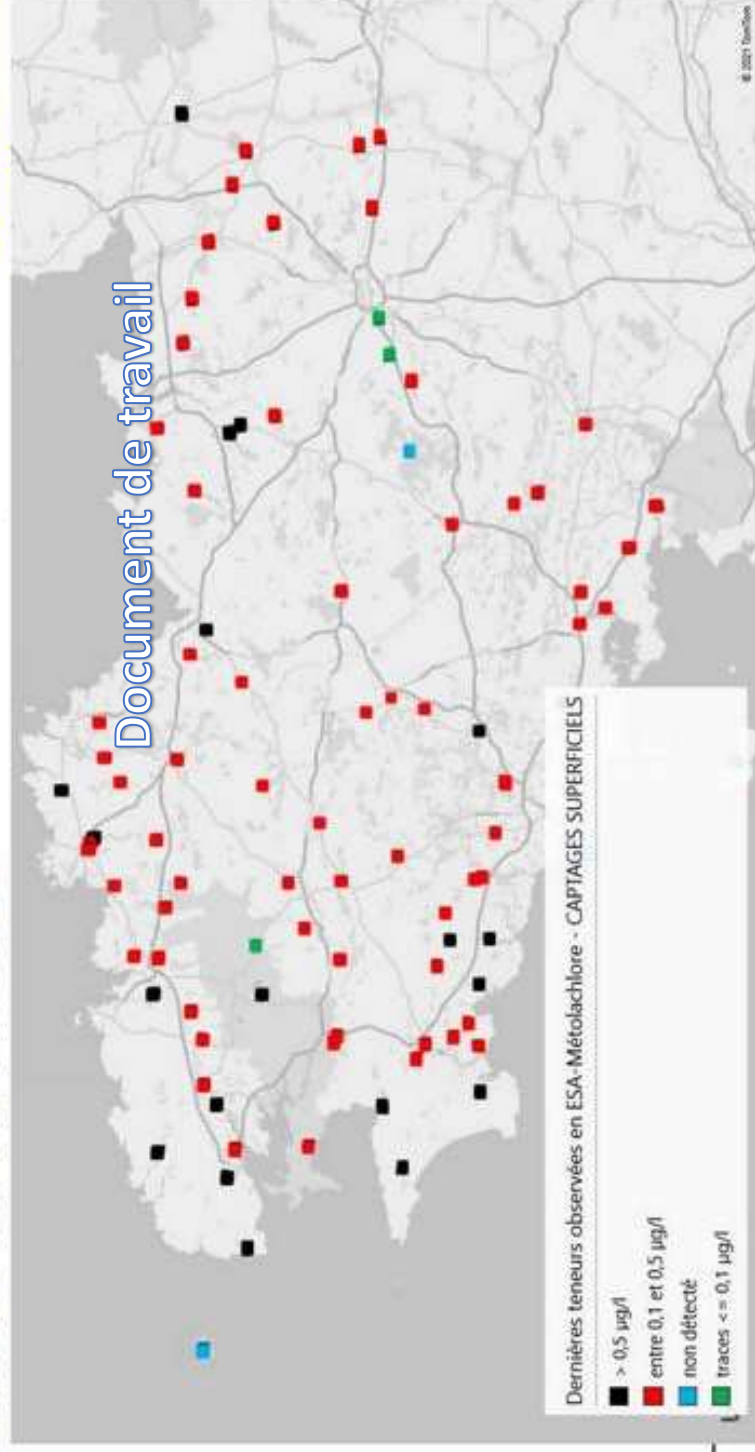

# Source ARS – 30 septembre 2021

**Situation au 30/09/2021**

Ressources superficielles

[ESA-Métolachlo](#)

L'avenir de l'eau

Syndicat Départemental  
d'Alimentation en Eau Potable  
des Côtes d'Armor

# Source ARS – 30 septembre 2021

**Situation au 30/09/2021**

Ressources souterraines

[ESA-Métolachlore](#)

L'avenir de l'eau

Syndicat Départemental  
d'Alimentation en Eau Potable  
des Côtes d'Armor