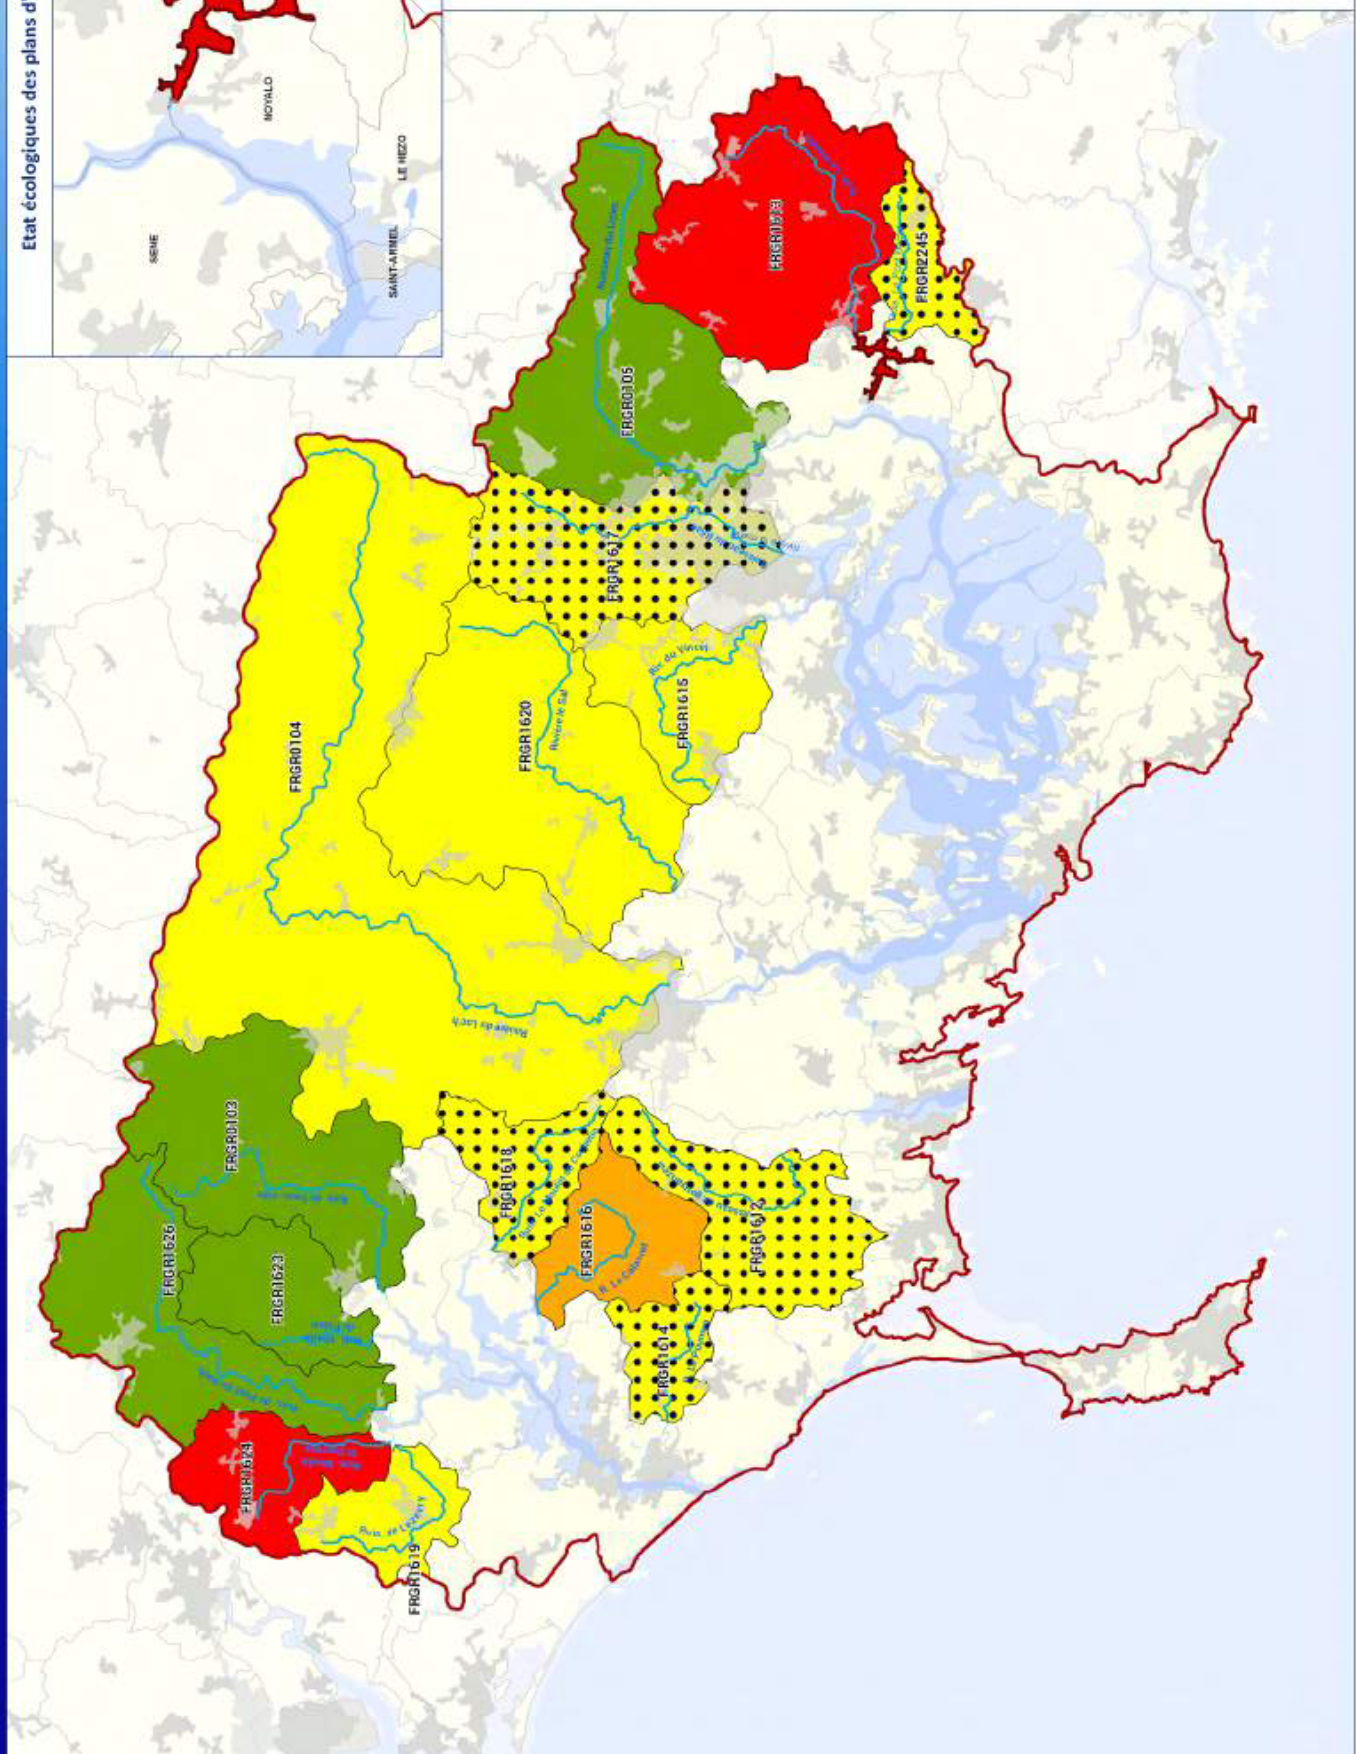

Etat écologique des plans d'eau - Etang de Noyal

Etat écologique

- Très bon
- Bon
- Moyen
- Médiocre
- Mauvais

Mode d'évaluation

- stimulé
- mesuré

Limite de SAGE

- cours d'eau principaux
- Centres urbains
- Zone d'activités
- Limites communales

Sources : AELB
Fonds de carte : IGN, AELB
Réalisation : SMILS - 2013