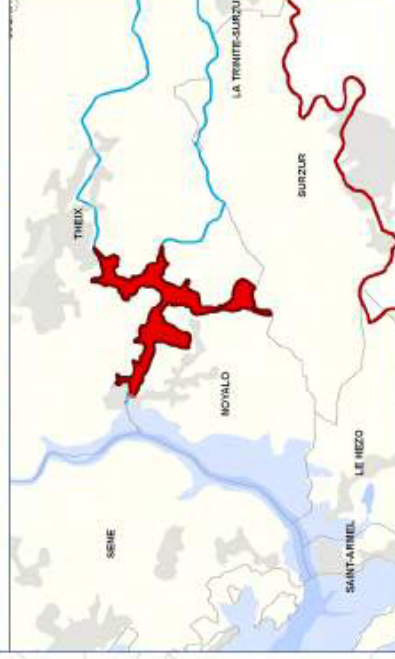

Etat écologique des plans d'eau - Etang de Noyal

Etat écologique

- Très bon
- Bon
- Moyen
- Médiocre
- Mauvais

Mode d'évaluation

- stimulé
- mesuré

Limite de SAGE

- cours d'eau principaux
- Centres urbains
- Zone d'activités
- Limites communales