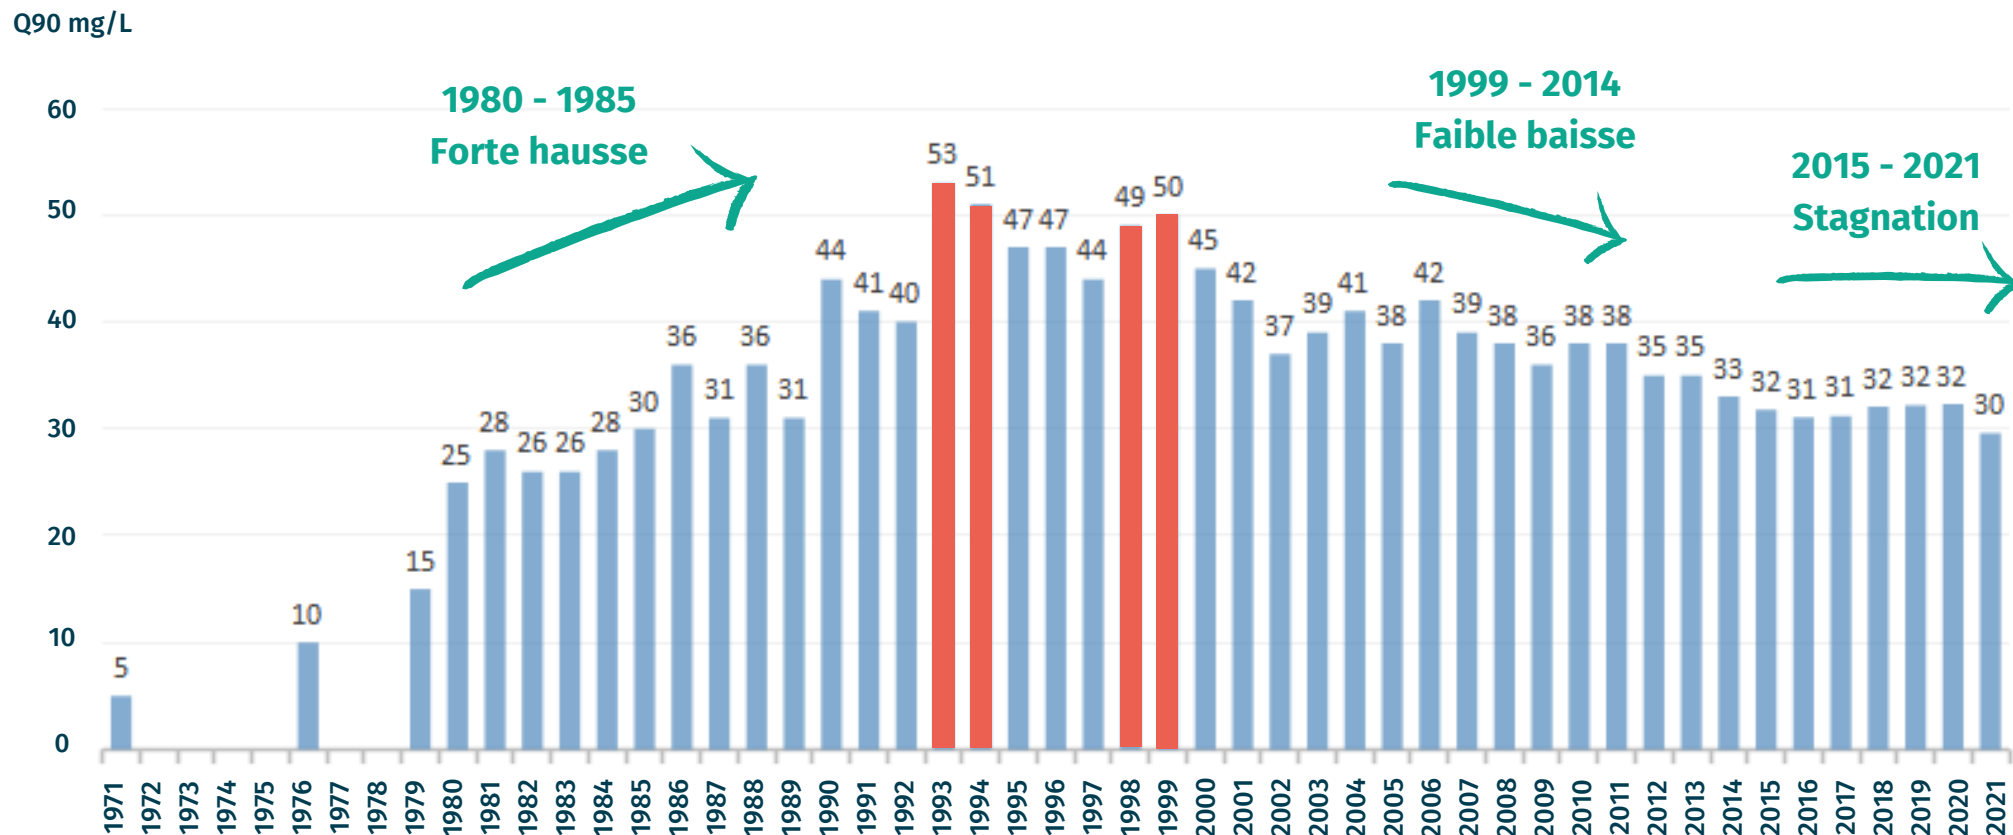

# 1971 À 2021 - ÉVOLUTION DE LA CONCENTRATION EN NITRATES DES RIVIÈRES EN BRETAGNE ADMINISTRATIVE

Avant 1975 les concentrations en nitrates ne dépassaient pas 10 mg/

Encore une majorité des cours d'eau sont dans un état médiocre vis-à-vis des nitrates